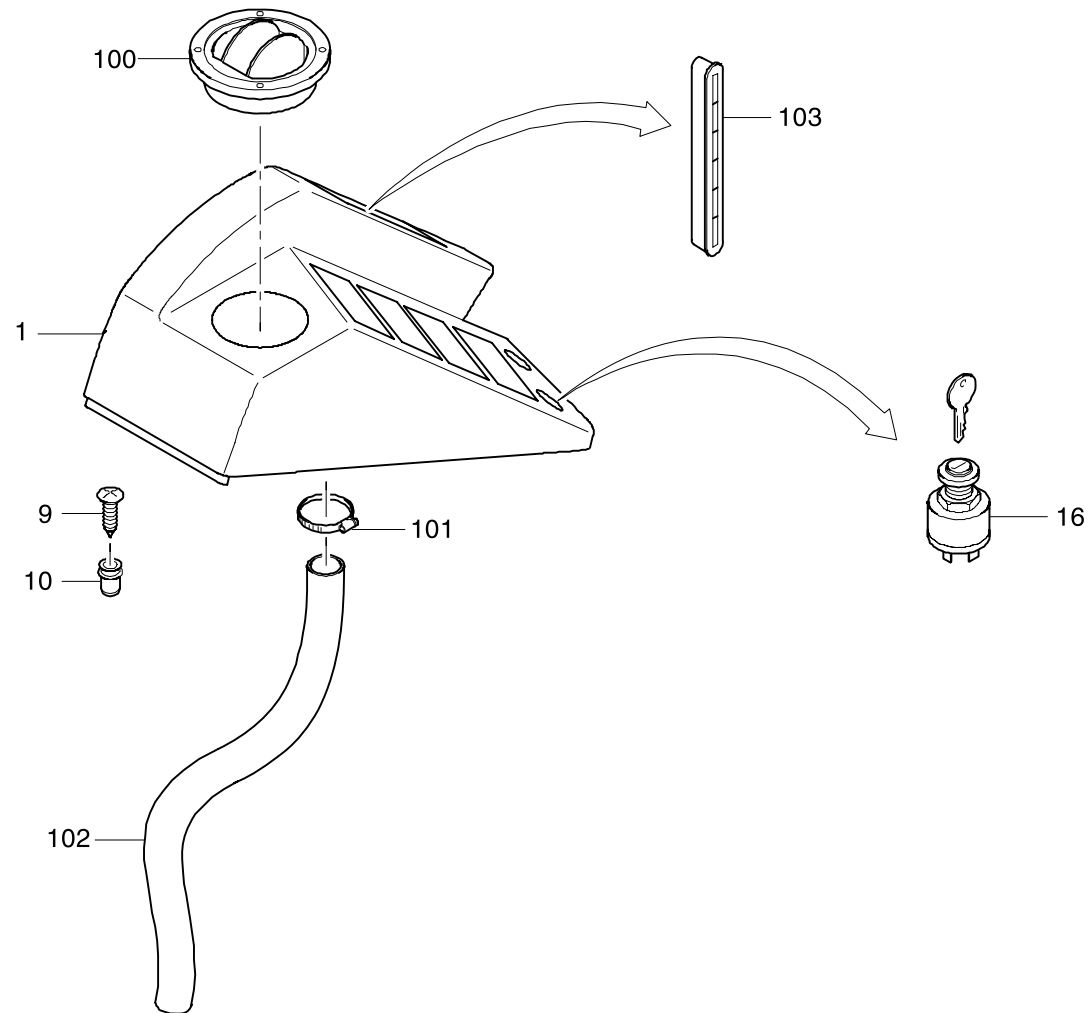

GROVEE.-TEILE SEITENKONSOLE
ELECTR. PARTS SIDE BRACKET PINBILDTADEL
PICTORIAL DISPLAY

05.10

3191840-ETL #

1/2

GMK 5170
BE 630
G 807

E.-TEILE SEITENKONSOLE
ELECTR. PARTS SIDE BRACKET PIN

BILDTAFEL
PICTORIAL DISPLAY

05.10

3191840-ETL #

2/2

**GMK 5170
BE 630
G 807**